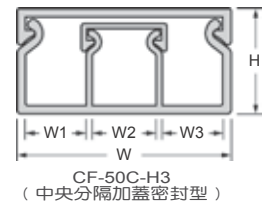

100-4010 CF 型明線配線槽(壓條) Flat Type Wiring Ducts

品質優良—採用UL與RoHS認證之材質
 UL & RoHS material is adopted

- 材 質：採用最高等級無鉛耐衝擊硬質 PVC 料製成，UL 及 RoHS 符合，絕緣性良好，不自燃。
- 使用方法：先將底槽固定於地板或壁上，再把電線裝入即可。
- 用 途：明線配線，極適合扁線裝配，配整齊美觀。

單位：mm

編 號 Cat. No.				寬 Width W	高 Height H	電話線可容量 0.8mm 電話對線 Approx. Wire Sizes	標準長度 Std. Length M
灰色 (Grey)	棕色 (Brown)	白色 (White)	乳白色 (Milky)				
CF - 13 - G	CF - 13 - B	CF - 13 - W	CF - 13 - M	13	13	1 ~ 4 對	2 (不背膠)
CF - 20 - G	CF - 20 - B	CF - 20 - W	CF - 20 - M	20	13	2 ~ 6 對	
CF - 25 - G	CF - 25 - B	CF - 25 - W	CF - 25 - M	25	13	5 ~ 9 對	
CF - 32 - G	CF - 32 - B	CF - 32 - W	CF - 32 - M	32	13	6 ~ 12 對	
CF - 42 - G	CF - 42 - B	CF - 42 - W	CF - 42 - M	42	13	10 ~ 18 對	
CF - 50 - G	CF - 50 - B	CF - 50 - W	CF - 50 - M	50	13	15 ~ 25 對	1 (背膠)
CF - 13T - G	CF - 13T - B	CF - 13T - W	CF - 13T - M	13	13	1 ~ 4 對	
CF - 20T - G	CF - 20T - B	CF - 20T - W	CF - 20T - M	20	13	2 ~ 6 對	
CF - 25T - G	CF - 25T - B	CF - 25T - W	CF - 25T - M	25	13	5 ~ 9 對	

100-4020 CF 型隔離明線配線槽(壓條) Multi-Channel Flat Type Wiring Ducts

品質優良—採用UL與RoHS認證之材質
 UL & RoHS material is adopted

- 材 質：採用最高等級無鉛耐衝擊硬質 PVC 料製成，UL 及 RoHS 符合，絕緣性良好，不自燃。
- 使用方法：先將底槽固定於地板或壁上，再把電線裝入即可。
- 產品特性：明線配線，整齊美觀。底槽分隔型設計，可同時裝配電源線或訊號線使用，易於區隔不同線路，降低互相纏繞之訊號干擾。

單位：mm

編 號 Cat. No.				寬 Width				高 Height H	標準長度 Std. Length M
灰色 (Grey)	棕色 (Brown)	白色 (White)	乳白色 (Milky)	W	W1	W2	W3		
CF - 20 - H2 - G	CF - 20 - H2 - B	CF - 20 - H2 - W	CF - 20 - H2 - M	20	8	8	-	13	2 (不背膠)
CF - 30 - H2 - G	CF - 30 - H2 - B	CF - 30 - H2 - W	CF - 30 - H2 - M	30	13	13	-	13	
CF - 40 - H3 - G	CF - 40 - H3 - B	CF - 40 - H3 - W	CF - 40 - H3 - M	40	12	11	12	13	
CF - 50 - H3 - G	CF - 50 - H3 - B	CF - 50 - H3 - W	CF - 50 - H3 - M	50	14.5	16	14.5	20	
CF - 50C - H3 - G	CF - 50C - H3 - B	CF - 50C - H3 - W	CF - 50C - H3 - M	50	14.5	16	14.5	20	